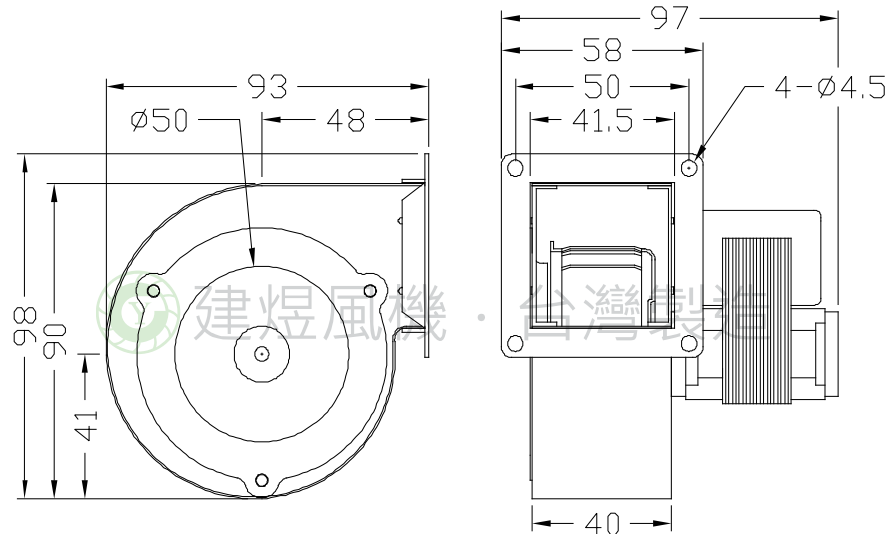

CY063 風機規格書

- * 台灣製造
- * 絕緣等級: E 級
- * 過載保護: 可選用

單位: mm(公釐)

敞極馬達/Shaded pole motor

型號	電壓	頻率	相數	極數	電流	馬力	轉速	最大風量			最大靜壓			重量
Model	Rated Voltage	Frequency	Phase	Pole	Current	Power	Speed	Max. Air Flow			Max. Pressure			Weight
	V							Hz	Ø	P	A	Watt/HP	R.P.M.	
CY063	110/220	50	1	2	0.25 / 0.1	13 W	2730	0.5	30	18	7	0.28	69	0.6
		60			0.20 / 0.10		3200				0.6			

建煜工業股份有限公司
CAM YORK INDUSTRIAL CO.,LTD.
413 台灣台中市霧峰區錦州路308巷9號

TEL:04-23322627
FAX:04-23322629
E-mail: blower-cy@umail.hinet.net
http://www.blower.com.tw/