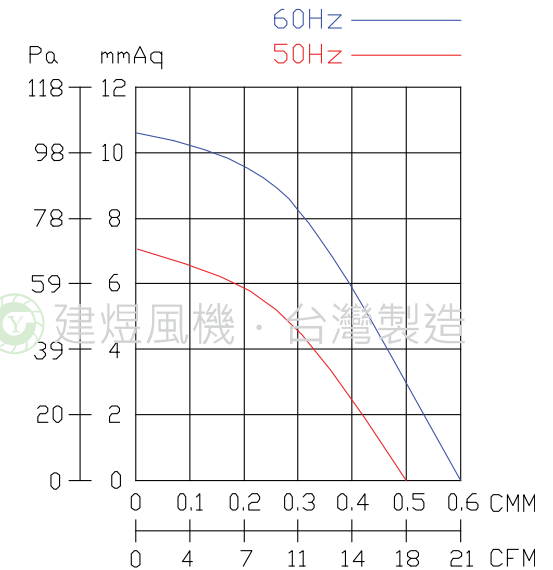

CY063 風機規格書

- * 台灣製造
- * 絕緣等級: E 級
- * 過載保護: 可選用

單位: mm(公釐)

敞極馬達/Shaded pole motor

型號	電壓	頻率	相數	極數	電流	馬力	轉速	最大風量			最大靜壓			重量
Model	Rated Voltage	Frequency	Phase	Pole	Current	Power	Speed	Max. Air Flow			Max. Pressure			Weight
	V							Hz	Ø	P	A	Watt/HP	R.P.M.	
CY063	110/220	50	1	2	0.25 / 0.1	13 W	2730	0.5	30	18	7	0.28	69	0.6
		60			0.20 / 0.10		3200				0.6			