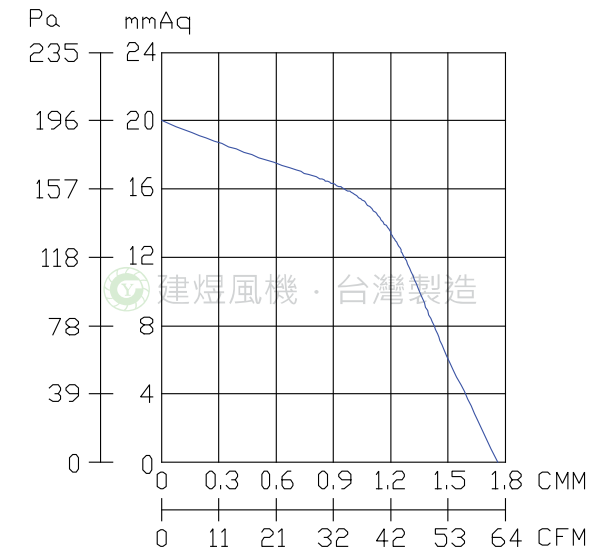

CY076DC 風機規格書

- * 台灣製造
- * DC無刷馬達

Brushless

單位: mm(公釐)

2"

型號	電壓	電流	轉速	最大風量			最大靜壓			重量
Model	Rated Voltage	Current	Speed	Max. Air Flow			Max. Pressure			Weight
	V			A	R.P.M.	CMM	CMH	CFM	mmAq	
CY076DC	24	1.7	3700	1.7	102	60	20	0.79	196	1.7