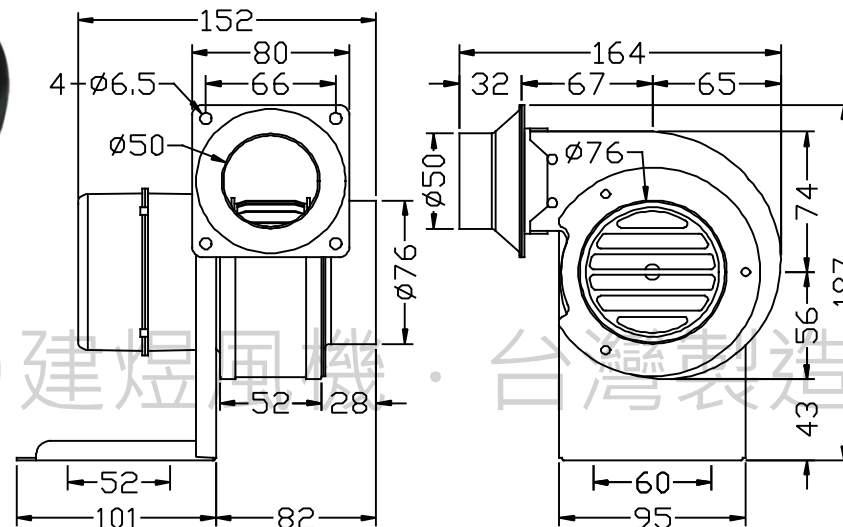

CY076DC 風機規格書

- * 台灣製造
- * DC無刷馬達

Brushless

單位: mm(公釐)

2"

型號	電壓	電流	轉速	最大風量			最大靜壓			重量
Model	Rated Voltage	Current	Speed	Max. Air Flow			Max. Pressure			Weight
	V			A	R.P.M.	CMM	CMH	CFM	mmAq	
CY076DC	24	1.7	3700	1.7	102	60	20	0.79	196	1.7