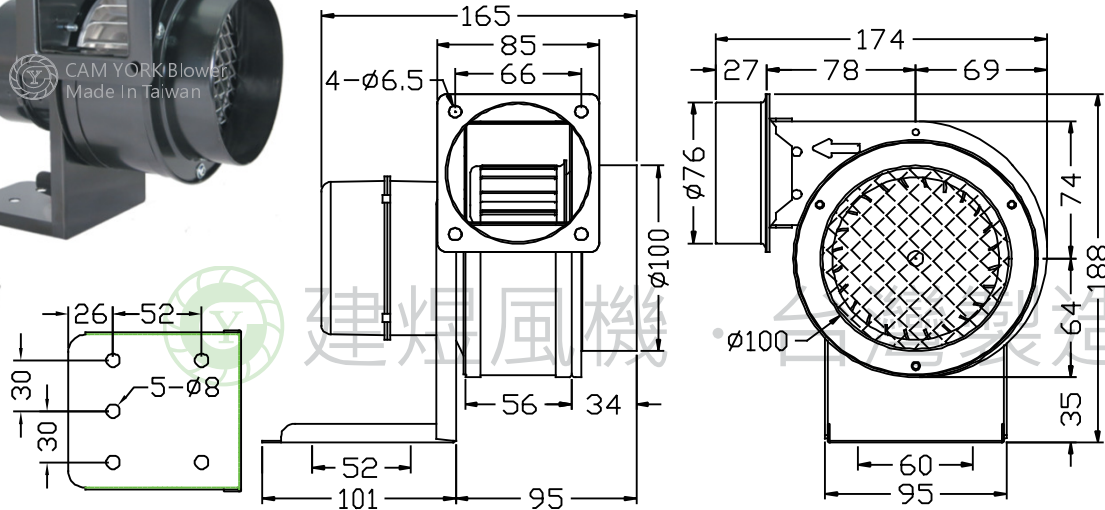

CY100DC 風機規格書

* 台灣製造
* DC無刷馬達

Brushless

3"

單位: mm(公釐)

型號	電壓	電流	轉速	最大風量			最大靜壓			重量
Model	Rated Voltage	Current	Speed	Max. Air Flow			Max. Pressure			Weight
	V	A	R.P.M.	CMM	CMH	CFM	mmAq	inchAq	Pa	KG
CY100DC	24	2.2	3350	2.7	162	95	30	1.18	294	1.9