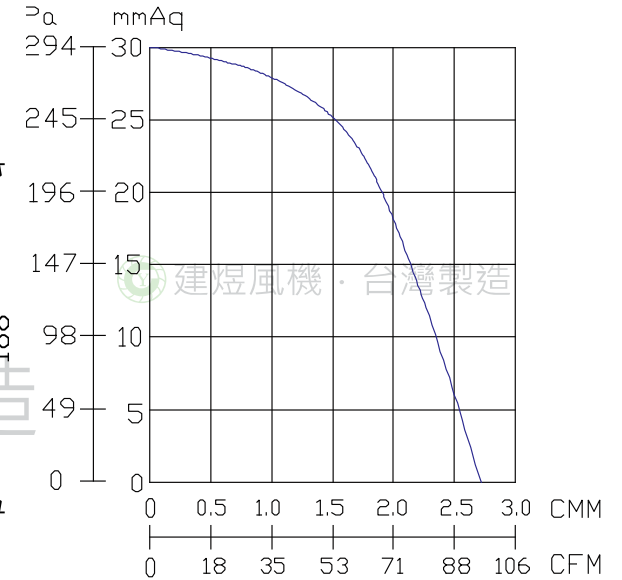

CY100DC 風機規格書

* 台灣製造
* DC無刷馬達

Brushless

3"

單位: mm(公釐)

型號	電壓	電流	轉速	最大風量			最大靜壓			重量
Model	Rated Voltage	Current	Speed	Max. Air Flow			Max. Pressure			Weight
	V	A	R.P.M.	CMM	CMH	CFM	mmAq	inchAq	Pa	KG
CY100DC	24	2.2	3350	2.7	162	95	30	1.18	294	1.9