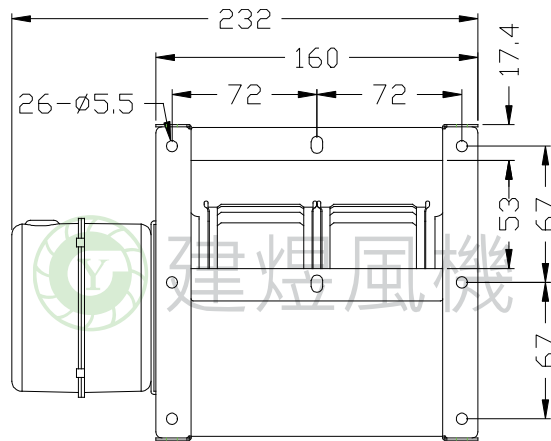

CY100DM DC 風機規格書

* 台灣製造
* DC無刷馬達

Brushless

單位: mm(公釐)

輸入電壓:DC24V

型號	電壓	電流	轉速	最大風量			最大靜壓			重量
Model	Rated Voltage	Current	Speed	Max. Air Flow			Max. Pressure			Weight
	V			A	R.P.M.	CMM	CMH	CFM	mmAq	
CY100DMDC	24V	2.2	2500	5.5	330	194	41	1.61	402	2