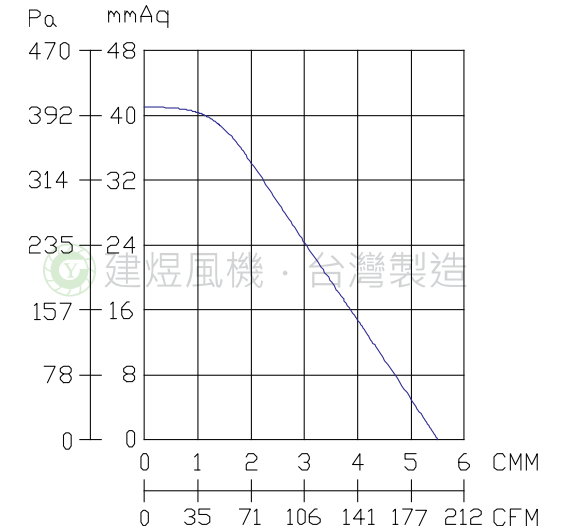

CY100DM DC 風機規格書

* 台灣製造
* DC無刷馬達

Brushless

單位: mm(公釐)

輸入電壓:DC24V

型號	電壓	電流	轉速	最大風量			最大靜壓			重量
Model	Rated Voltage	Current	Speed	Max. Air Flow			Max. Pressure			Weight
	V			A	R.P.M.	CMM	CMH	CFM	mmAq	
CY100DMDC	24V	2.2	2500	5.5	330	194	41	1.61	402	2