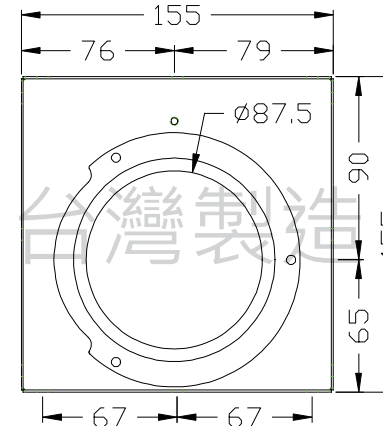

CY100DM DC 風機規格書

* 台灣製造
* DC無刷馬達

Brushless

單位: mm(公釐)

輸入電壓:DC24V

型號	電壓	電流	轉速	最大風量			最大靜壓			重量
Model	Rated Voltage	Current	Speed	Max. Air Flow			Max. Pressure			Weight
	V			A	R.P.M.	CMM	CMH	CFM	mmAq	
CY100DMDC	24V	2.2	2500	5.5	330	194	41	1.61	402	2

建煜工業股份有限公司

CAM YORK INDUSTRIAL CO.,LTD.
413 台灣台中市霧峰區錦州路308巷9號

TEL:04-23322627
FAX:04-23322629
E-mail: blower-cy@umail.hinet.net
<http://www.blower.com.tw/>