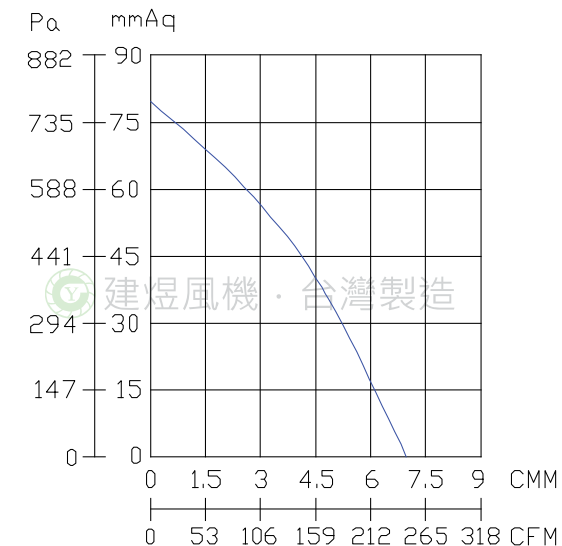

CY120DC-3500 風機規格書

- * 台灣製造
- * DC無刷馬達

Brushless

單位: mm(公釐)

型號	電壓	電流	轉速	最大風量			最大靜壓			重量
Model	Rated Voltage	Current	Speed	Max. Air Flow			Max. Pressure			Weight
	V	A	R.P.M.	CMM	CMH	CFM	mmAq	inchAq	Pa	KG
CY120DC-3500	24	5.6	3500	7	420	247	78	3.07	765	3.2