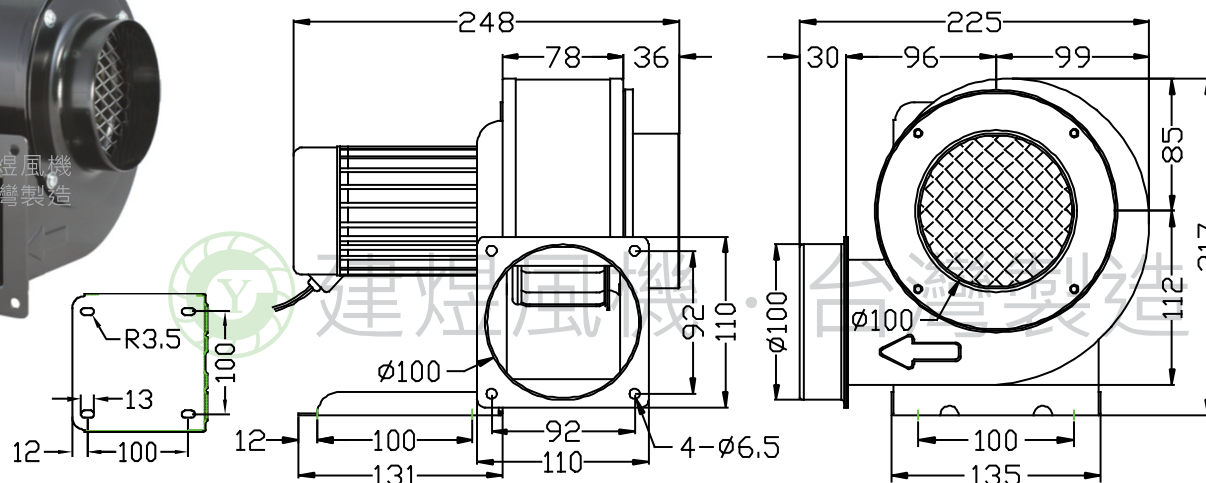

CY120DC-3500 風機規格書

- * 台灣製造
- * DC無刷馬達

Brushless

單位: mm(公釐)

型號	電壓	電流	轉速	最大風量			最大靜壓			重量
Model	Rated Voltage	Current	Speed	Max. Air Flow			Max. Pressure			Weight
	V	A	R.P.M.	CMM	CMH	CFM	mmAq	inchAq	Pa	KG
CY120DC-3500	24	5.6	3500	7	420	247	78	3.07	765	3.2