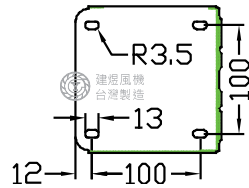

# CY120DC 風機規格書

Brushless

\* 台灣製造  
\* DC無刷馬達

單位: mm(公釐)

輸入電壓: DC24V

型號	電壓	電流	轉速	最大風量			最大靜壓			重量
Model	Rated Voltage	Current	Speed	Max. Air Flow			Max. Pressure			Weight
	V			A	R.P.M.	CMM	CMH	CFM	mmAq	
CY120DC	24 V	2.2	2300RPM	4.5	270	159	60	2.36	588	2.5