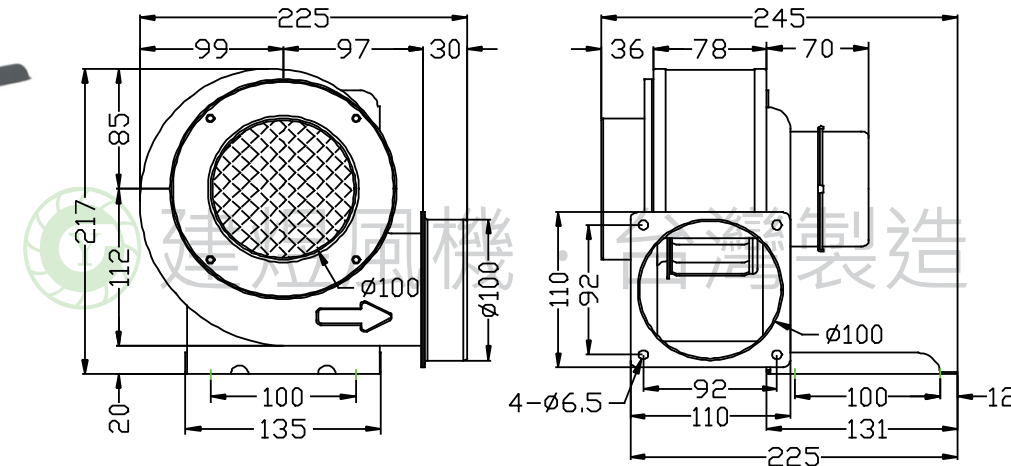

# CY120DC 風機規格書

Brushless

\* 台灣製造  
\* DC無刷馬達

單位: mm(公釐)

輸入電壓: DC24V

型號	電壓	電流	轉速	最大風量			最大靜壓			重量
Model	Rated Voltage	Current	Speed	Max. Air Flow			Max. Pressure			Weight
	V			A	R.P.M.	CMM	CMH	CFM	mmAq	
CY120DC	24 V	2.2	2300RPM	4.5	270	159	60	2.36	588	2.5