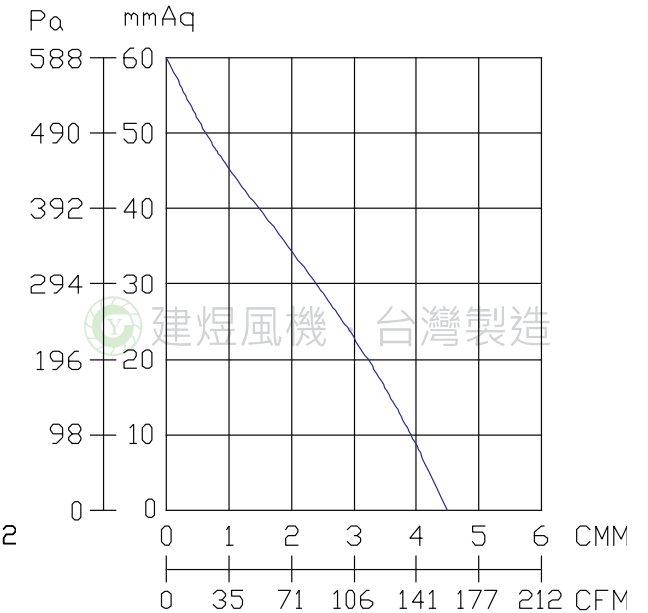

# CY120DC 風機規格書

Brushless

\* 台灣製造  
\* DC無刷馬達

單位: mm(公釐)

輸入電壓: DC24V

型號	電壓	電流	轉速	最大風量			最大靜壓			重量
Model	Rated Voltage	Current	Speed	Max. Air Flow			Max. Pressure			Weight
	V			A	R.P.M.	CMM	CMH	CFM	mmAq	
CY120DC	24 V	2.2	2300RPM	4.5	270	159	60	2.36	588	2.5