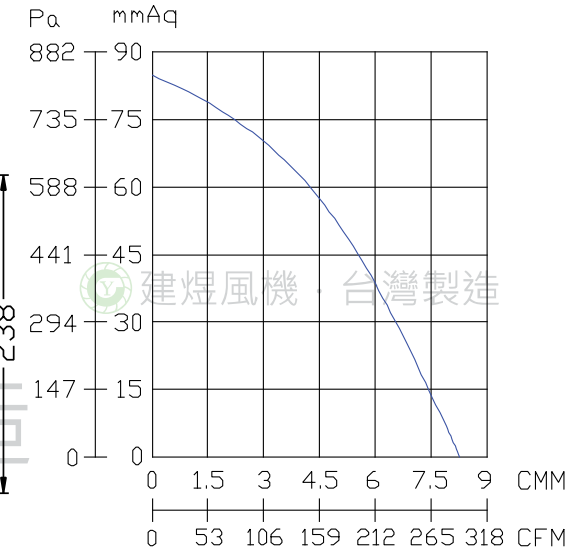

CY125DC 風機規格書

- * 台灣製造
- * DC無刷馬達

Brushless

單位: mm(公釐)

型號	電壓	電流	轉速	最大風量			最大靜壓			重量
Model	Rated Voltage	Current	Speed	Max. Air Flow			Max. Pressure			Weight
	V	A	R.P.M.	CMM	CMH	CFM	mmAq	inchAq	Pa	KG
CY125DC	24	9	3500	8.4	504	297	86	3.39	843	4.3