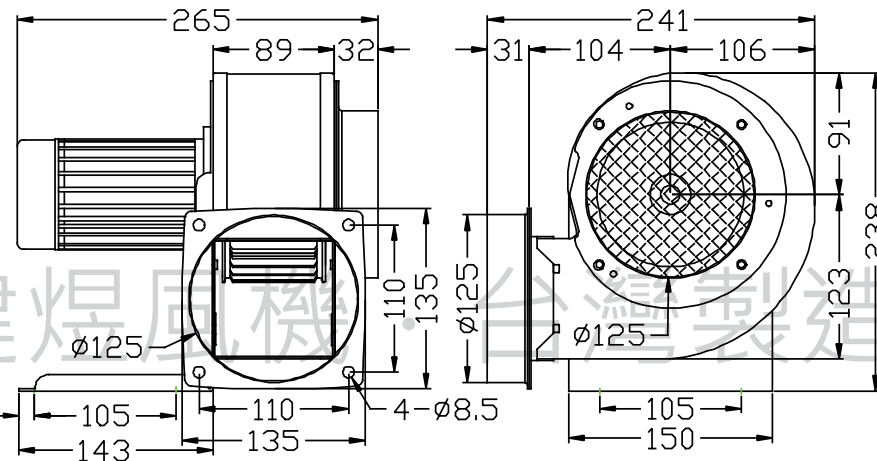

CY125DC 風機規格書

- * 台灣製造
- * DC無刷馬達

Brushless

單位: mm(公釐)

型號	電壓	電流	轉速	最大風量			最大靜壓			重量
Model	Rated Voltage	Current	Speed	Max. Air Flow			Max. Pressure			Weight
	V	A	R.P.M.	CMM	CMH	CFM	mmAq	inchAq	Pa	KG
CY125DC	24	9	3500	8.4	504	297	86	3.39	843	4.3