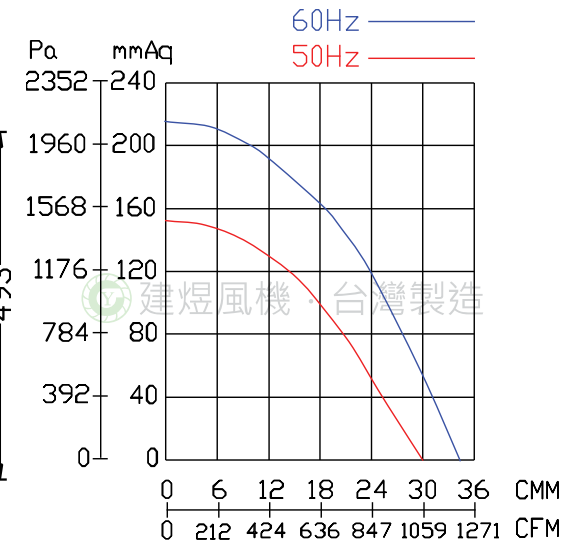

CYT285 風機規格書

6"

- * 台灣製造
- * 絕緣等級: F 級
- * 可選用 3相馬達變頻等級 · F級
- * IE3

型號	電壓	頻率	相數	極數	電流	馬力	轉速	最大風量			最大靜壓			重量
Model	Rated Voltage	Frequency	Phase	Pole	Current	Power	Speed	Max. Air Flow			Max. Pressure			Weight
	V	Hz	Ø	P	A	Watt/HP	R.P.M.	CMM	m3/hour	CFM	mmAq	inchAq	Pa	KG
CYT285	110/220	50	1	2	7.6 / 3.8	1 HP	2900	30	1800	1059	152	5.98	1491	29
		60			9.4 / 4.7		3500	35	2100	1236	216	8.50	2118	
	220/380	50	3	2.2 / 1.3	2900		30	1800	1059	152	5.98	1491		
		60		3 / 1.8	3500		35	2100	1236	216	8.50	2118		