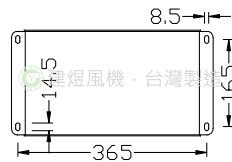

CYT285 風機規格書

6"

- * 台灣製造
- * 絕緣等級: F 級
- * 可選用 3相馬達變頻等級 · F級
- * IE3

型號	電壓	頻率	相數	極數	電流	馬力	轉速	最大風量			最大靜壓			重量
Model	Rated Voltage	Frequency	Phase	Pole	Current	Power	Speed	Max. Air Flow			Max. Pressure			Weight
	V	Hz	Ø	P	A	Watt/HP	R.P.M.	CMM	m3/hour	CFM	mmAq	inchAq	Pa	KG
CYT285	110/220	50	1	2	7.6 / 3.8	1 HP	2900	30	1800	1059	152	5.98	1491	29
		60			9.4 / 4.7		3500	35	2100	1236	216	8.50	2118	
	220/380	50	3	2.2 / 1.3	2900		30	1800	1059	152	5.98	1491		
		60		3 / 1.8	3500		35	2100	1236	216	8.50	2118		