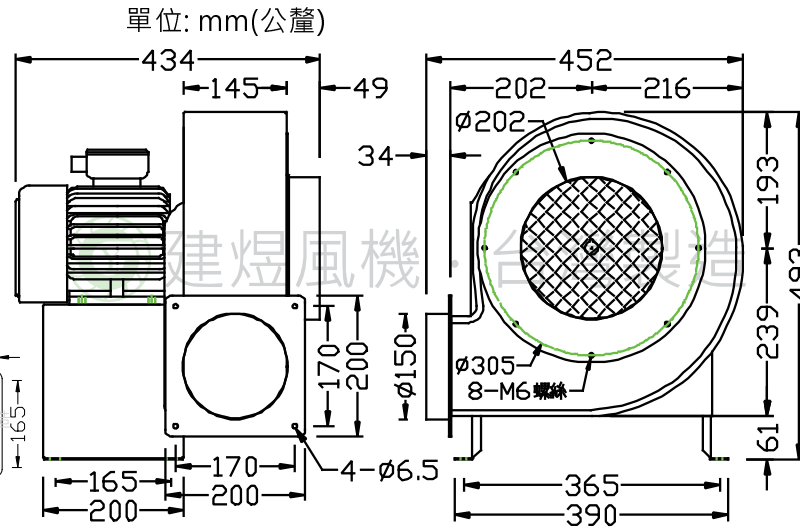

CYT285 風機規格書

6"

- * 台灣製造
- * 絕緣等級: F 級
- * 可選用 3相馬達變頻等級 · F級
- * IE3

型號	電壓	頻率	相數	極數	電流	馬力	轉速	最大風量			最大靜壓			重量
Model	Rated Voltage	Frequency	Phase	Pole	Current	Power	Speed	Max. Air Flow			Max. Pressure			Weight
	V	Hz	Ø	P	A	Watt/HP	R.P.M.	CMM	m3/hour	CFM	mmAq	inchAq	Pa	KG
CYT285	110/220	50	1	2	7.6 / 3.8	1 HP	2900	30	1800	1059	152	5.98	1491	29
		60			9.4 / 4.7		3500	35	2100	1236	216	8.50	2118	
	220/380	50	3	2.2 / 1.3	2900		30	1800	1059	152	5.98	1491		
		60		3 / 1.8	3500		35	2100	1236	216	8.50	2118		